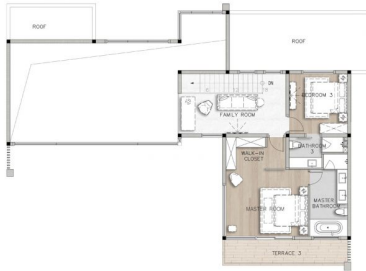

from ₪ 20,000,000

Living area	350 m ²
Land plot	289 m ²
Bedrooms	3
Pool size	4 на 10 метров
Bathrooms	4

Villa type A

The rhythm of Phuket's nature is felt in every line of the architecture of this villa. Recreating the contours of hills and lakes makes it an irresistible addition to the tropical landscape. The strategically designed parallel arrangement of buildings and consideration of the orientation of each structure provide its occupants with the best views of the island's picturesque landscapes. Invest in a unique space where every morning turns into a painting.

Layouts

406 м²

from ₸ 27,000,000

Living area	406 м ²
Land plot	400 м ²
Bedrooms	4
Pool size	4 на 12 метров
Bathrooms	5

Вилла тип В Современность, минимализм и гармония с природой — ключевые слова, описывающие этот объект. Панорамные окна, угловые пространства и минималистичные дизайнерские решения создают ощущение свободы, простора и света. Деревянные акценты добавляют уют и тепло, делая виллу идеальным местом для отдыха от городской суеты. Если вы ищете эксклюзивное жилье, где каждая деталь продумана для вашего комфорта, эта вилла ждет вас.

Layouts

584 м²

from ₸ 36,500,000

Living area 584 м²
Land plot 573 м²
Bedrooms 6
Pool size 6 на 14 метров
Bathrooms 6

\

Marketing Director

Yury Golovanov

y.golovanov@kalinka-realty.com