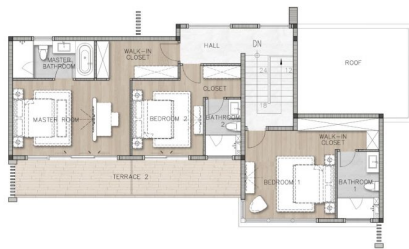

Layouts

350 m²

from ₪ 20,000,000

Living area	350 m²
Land plot	289 m²
Bedrooms	3
Pool size	4 на 10 метров
Bathrooms	4

Villa type A

The rhythm of Phuket's nature is felt in every line of the architecture of this villa. Recreating the contours of hills and lakes makes it an irresistible addition to the tropical landscape. The strategically designed parallel arrangement of buildings and consideration of the orientation of each structure provide its occupants with the best views of the island's picturesque landscapes. Invest in a unique space where every morning turns into a painting.