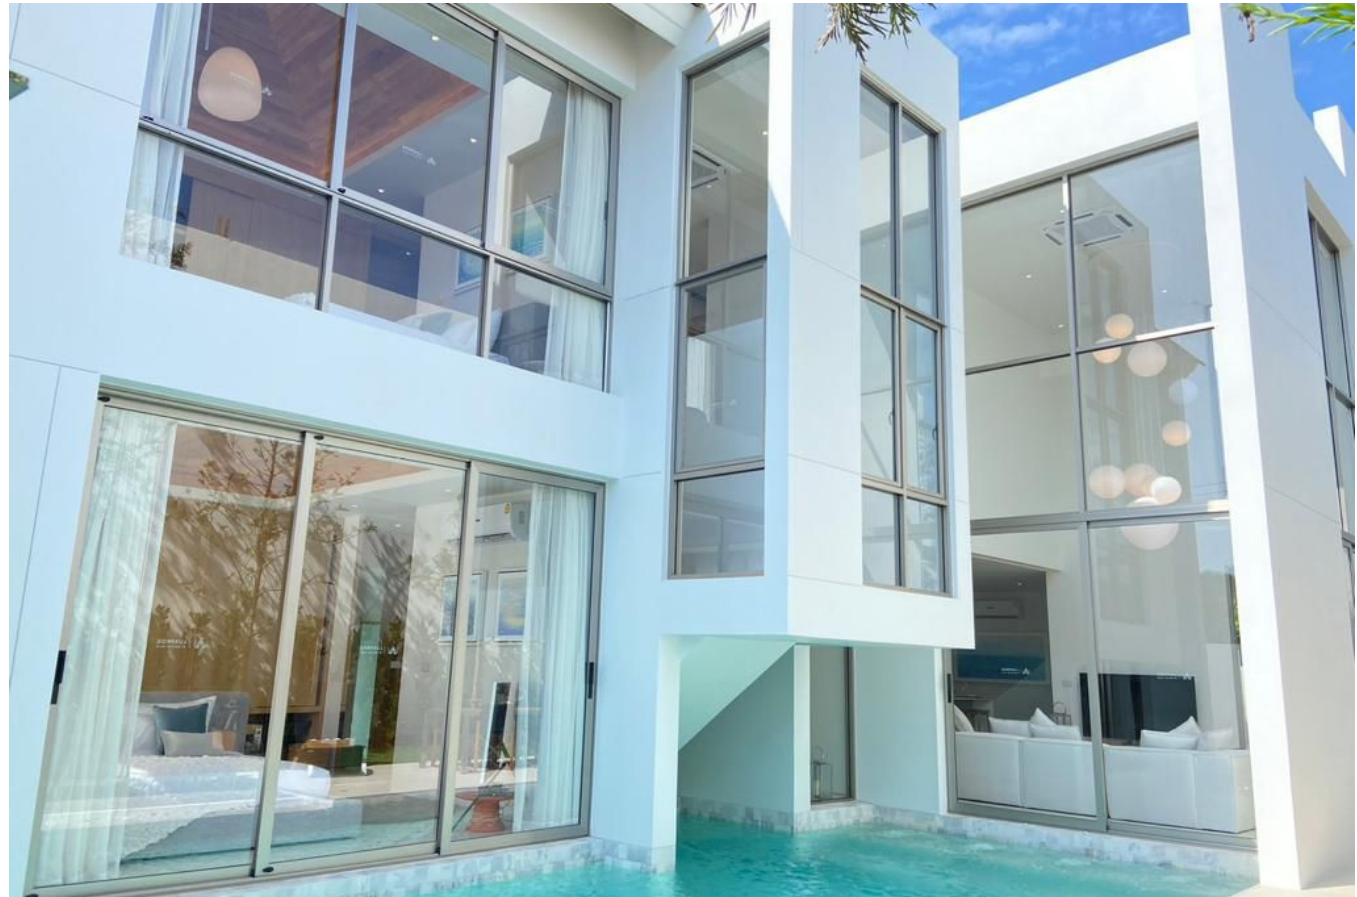

Sale

Вилла The Element by Wallaya Villas

Bang Tao,

Soi Pasak 8

฿ 20 993 300

₱ 51 586 416

\$ 611 337

€ 553 736

The Element by Wallaya Villas это новый проект вилл, вдохновленный японским домашним дизайном и уникальным современным архитектурным стилем. Комплекс расположен на территории в 3.688 кв.м. в окружение тропических лесов Таиланда. Круглосуточная охрана и первоклассный сервис обеспечит вам чувствопокоя, расслабления и гармонии с природой. Виллы прекрасно подойдут как для собственного проживания, так и для аренды.